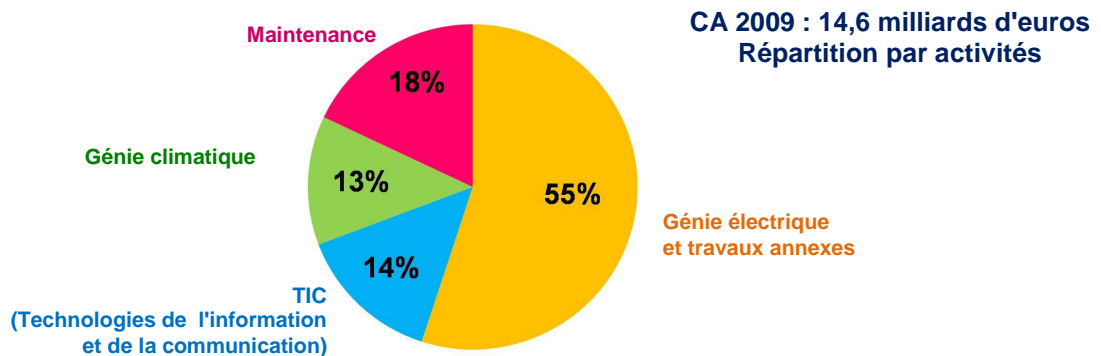

Bernard Vadon réélu Président du SERCE

**- 2,7 % de croissance en 2009
pour le génie électrique et climatique**

Au cours de son Assemblée générale, **le 16 juin 2010**, le Conseil d'Administration du SERCE a reconduit **M. Bernard VADON** dans ses fonctions de Président.

Le Conseil d'administration a désigné pour l'année 2010/2011 le Bureau comme suit :

- **Président** : M. Bernard VADON
- **Trésorier** : M. Alain Le Du (LE DU INDUSTRIE)
- **Membres** : MM. Olivier ALLEZ (ALLEZ et CIE), Guy LACROIX (INEO, Groupe GDF Suez), Jean-Yves LE BROUSTER (VINCI ENERGIES)

Conjoncture 2009

Après plusieurs années de progression ininterrompue, les entreprises du génie électrique et climatique ont été confrontées à la crise économique en 2009. **Le volume total de l'activité s'est replié de 2,7 %.**

En effet, en 2009, les entreprises du SERCE, qui emploient 150 000 personnes, ont **14,6 milliards d'euros de chiffre d'affaires annuel** dans l'hexagone. La part du génie climatique représente près de **1,8 milliards d'euros**. Leur activité dans le domaine des **services** poursuit sa progression notamment dans la **maintenance** qui atteint **2,6 milliards d'euros**.

Les entreprises du SERCE sont particulièrement bien positionnées sur **l'optimisation des performances énergétiques des installations**, en particulier grâce au savoir-faire reconnu et labellisé de leurs **chargés d'affaires en efficacité énergétique**.

Les perspectives pour l'année 2010 ne semblent pas s'orienter de manière positive avec un secteur industriel qui peine à redémarrer et des activités tertiaires qui arrivent au bout des grands projets. Les installations dans le secteur des énergies renouvelables devraient cependant poursuivre leur fort développement.

Salle de presse SERCE : www.commLC.com/serce

Service presse

Agence CommLC – 87 bis bd Clemenceau – 95240 Corneilles en Parisis - Tél.: 01 34 50 22 36 / 06 78 07 64 55
Catherine Lebee : clebee@commLC.com & Agnieszka Rochowicz : arochowicz@commLC.com

Contact SERCE

Marielle Mourgues – 28 rue Bayard – 75008 paris – Tél. : 01 47 20 42 30 / e-mail : m.mourgues@serce.fr